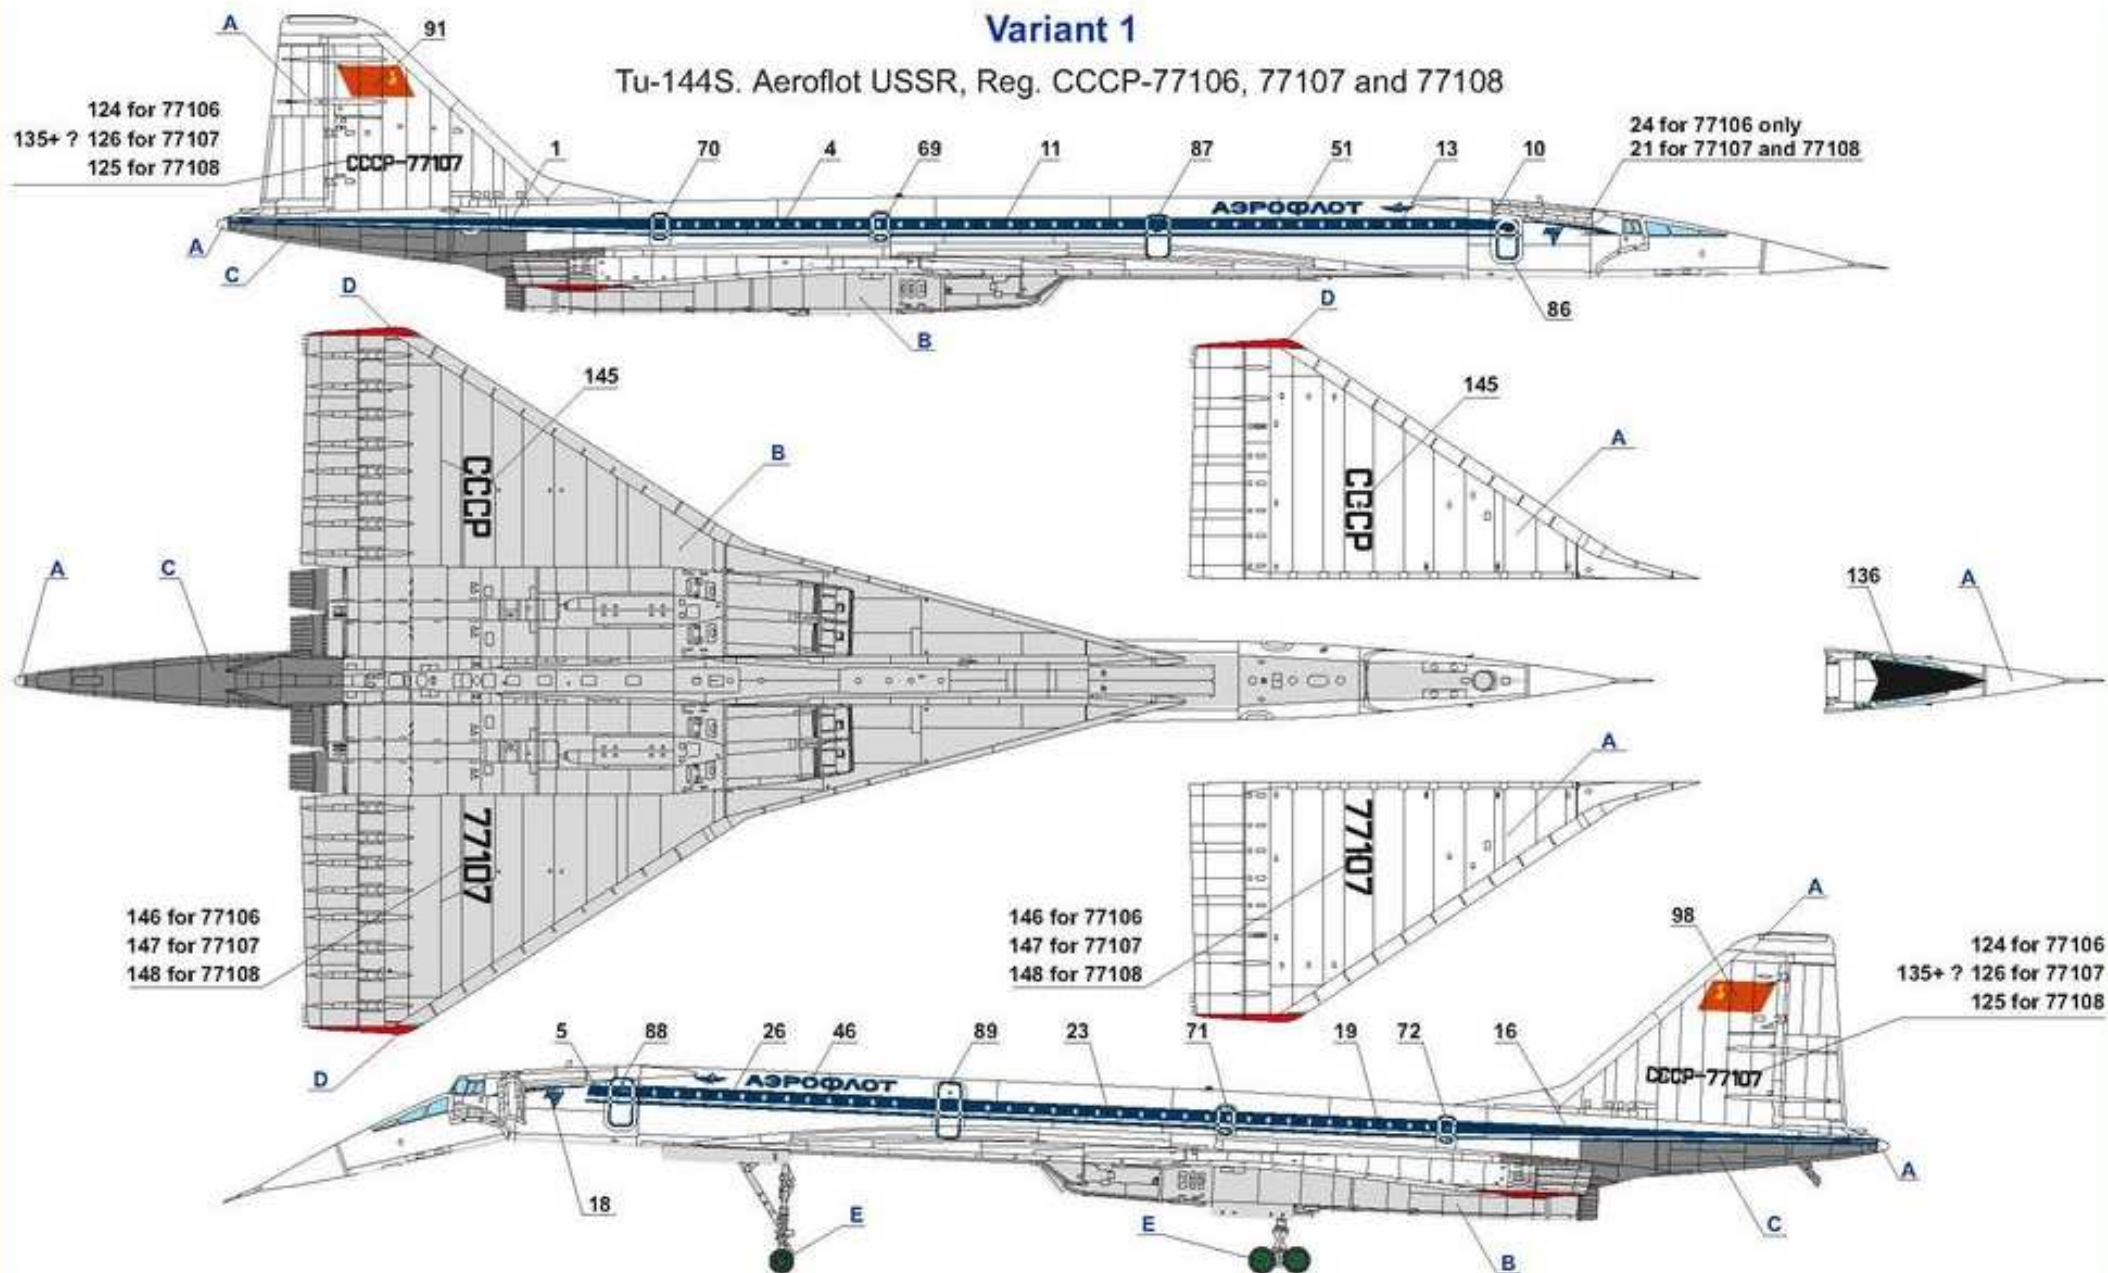

Variant 2

Tu-144S. Aeroflot USSR, Reg. CCCP-77110
Le Bourget, 1977

Variant 3

Tu-144S. Aeroflot USSR, Reg. CCCP-77144
Le Bourget, 1975

Variant 4

Tu-144D. Aeroflot USSR, Reg. CCCP-77112
Technical Museum in Sinsheim, 2000