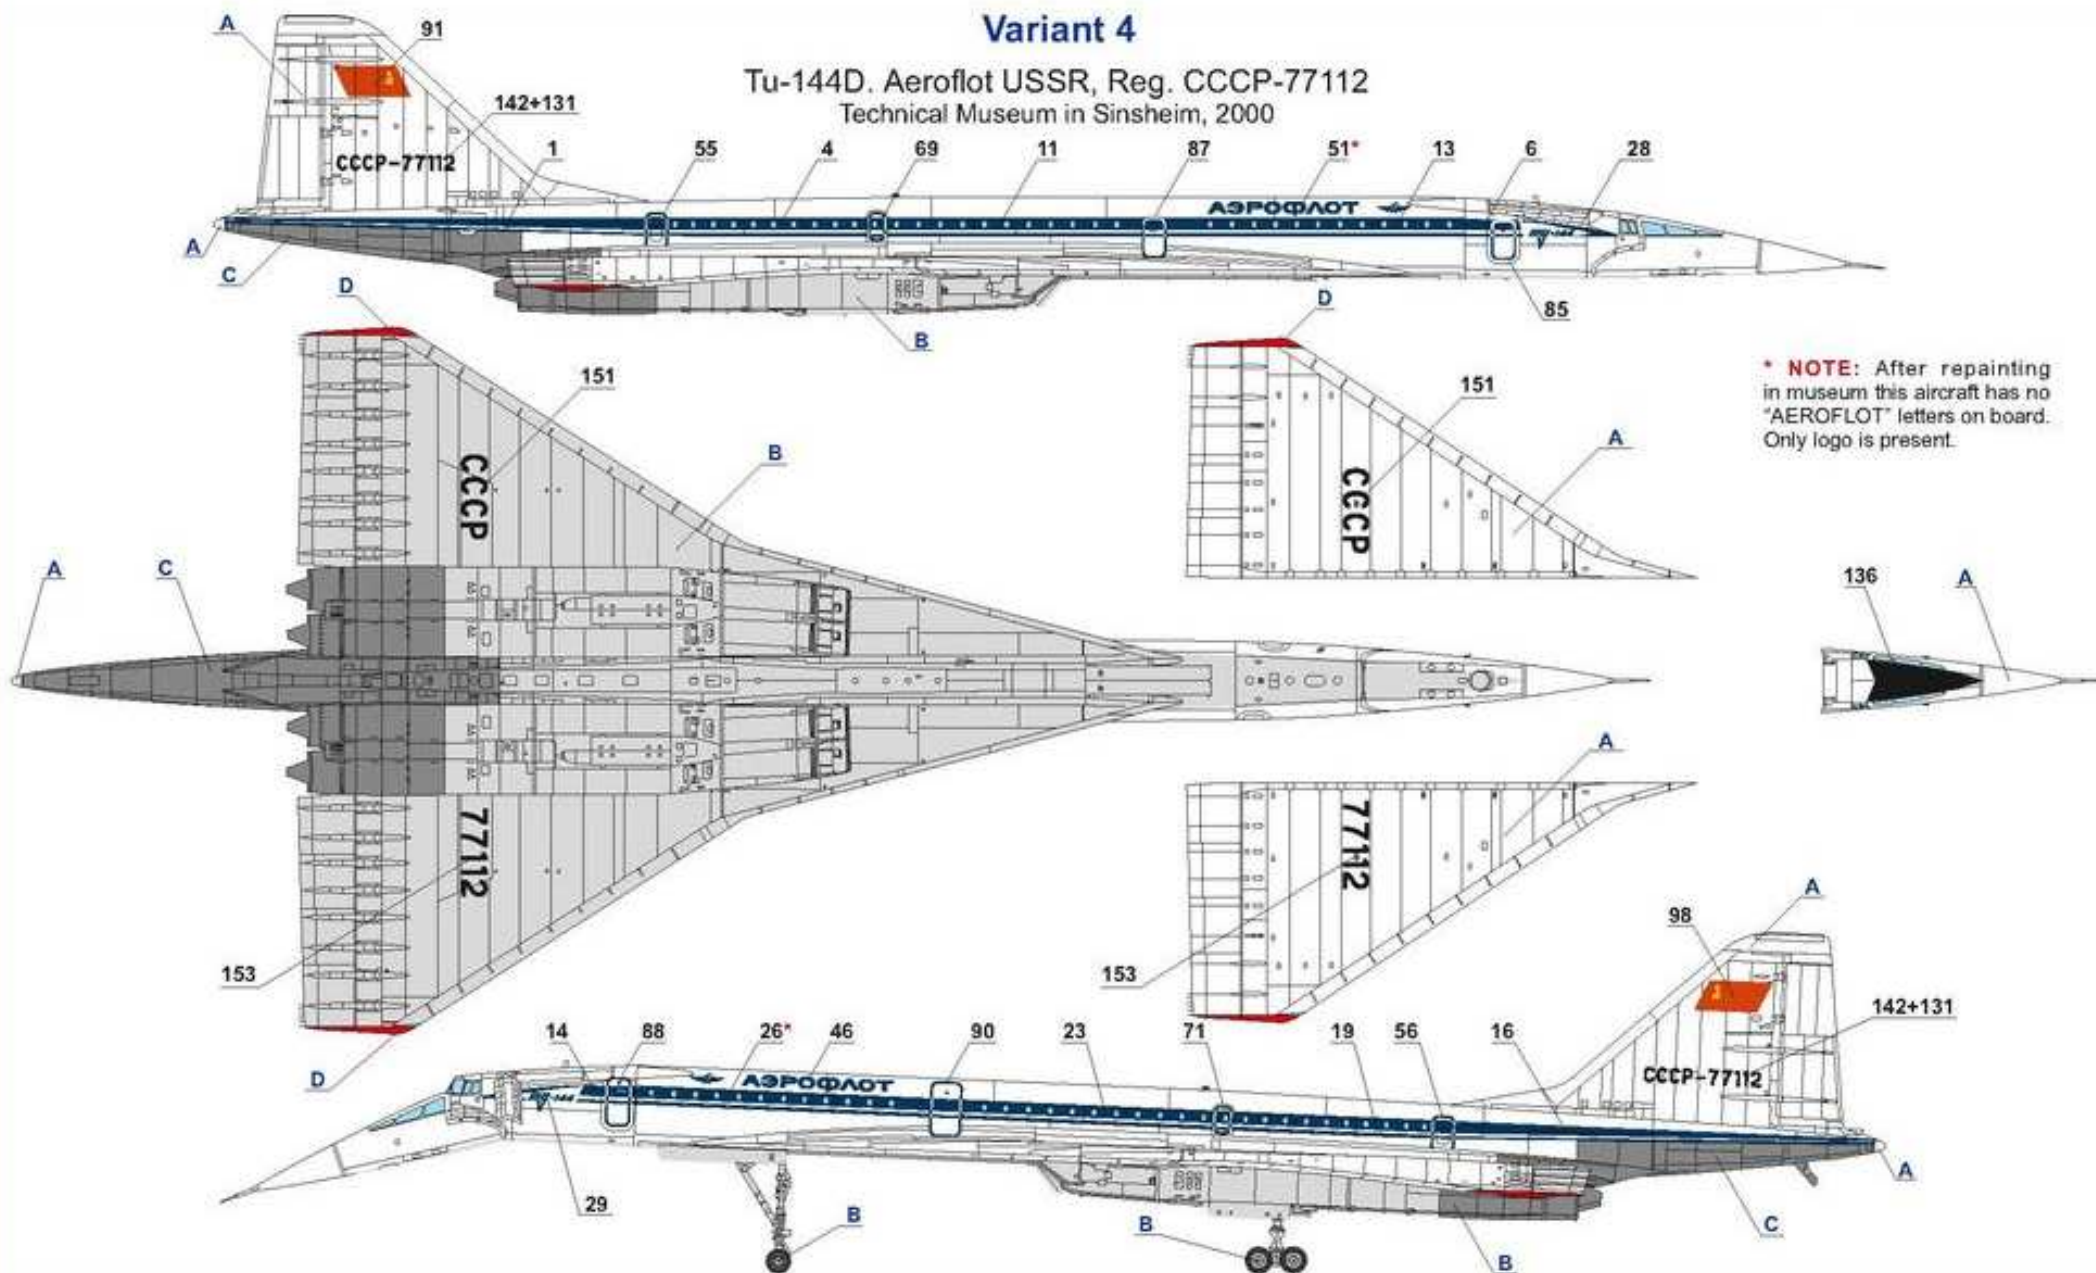

Variant 2

Tu-144S. Aeroflot USSR, Reg. CCCP-77110
Le Bourget, 1977

Variant 3

Tu-144S. Aeroflot USSR, Reg. CCCP-77144
Le Bourget, 1975

Variant 4

Tu-144D. Aeroflot USSR, Reg. CCCP-77112
Technical Museum in Sinsheim, 2000